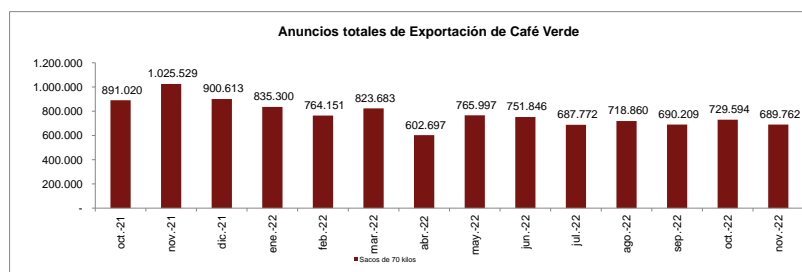

* Anuncios modificados