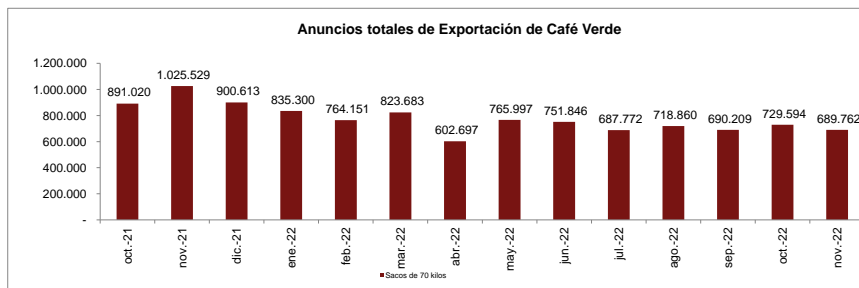

* Anuncios modificados