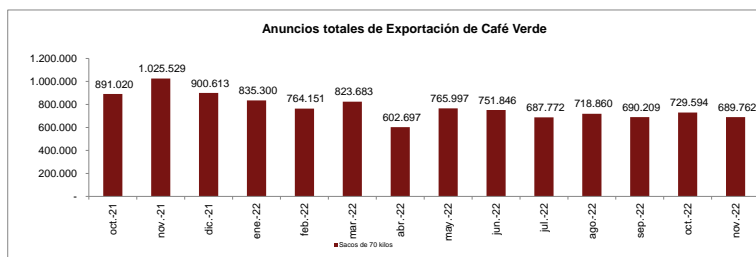

* Anuncios modificados